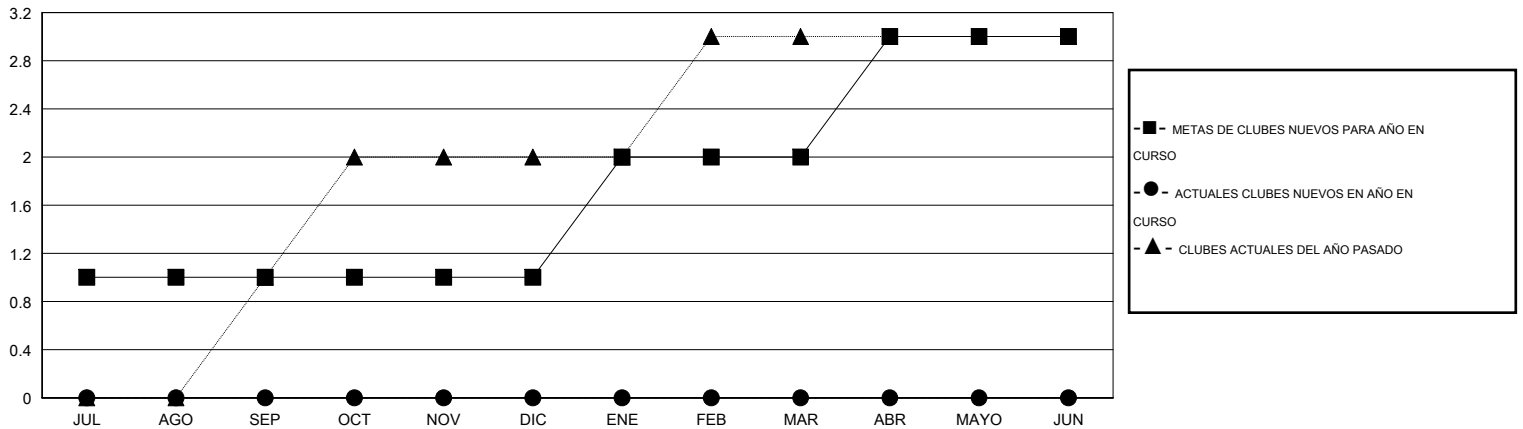

MONTHLY MEMBERSHIP PROGRESS REPORT

District B 8

Results as of: 9/30/2016

GMT: Joel Gómez Franco

UBICACIÓN MEXICO

GMT DE AE 3

Clubes					socios				
RESULTADOS DE 2016-2017					RESULTADOS DE 2016-2017				
TRIMESTRE	META DE CLUBES NUEVOS	NUEVOS CLUBES	CLUBES DADOS DE BAJA	GANANCIA/PÉRDIDA NETA	TRIMESTRE	META DE SOCIOS NUEVOS	SOCIOS FUNDADORES Y SOCIOS AÑADIDOS	SOCIOS DADOS DE BAJA	GANANCIA/PÉRDIDA NETA
JUL/AGO/SEP	1	0	0	0	JUL/AGO/SEP	10	64	64	0
OCT/NOV/DIC	0	0	0	0	OCT/NOV/DIC	-15	0	0	0
ENE/FEB/MAR	1	0	0	0	ENE/FEB/MAR	20	0	0	0
ABR/MAYO/JUN	1	0	0	0	ABR/MAYO/JUN	23	0	0	0

METAS Y CIFRA ACUMULATIVA DE CLUBES NUEVOS

METAS Y CIFRA ACUMULATIVA DE SOCIOS

CLUBES DADOS DE BAJA: 0

19 CLUBS OF 44 AÑADIERON 1 O MÁS SOCIOS NUEVOS

DISTRIBUCIÓN POR SEXO

MASCULINO 499 (46.20%)
FEMENINO 581 (53.80%)