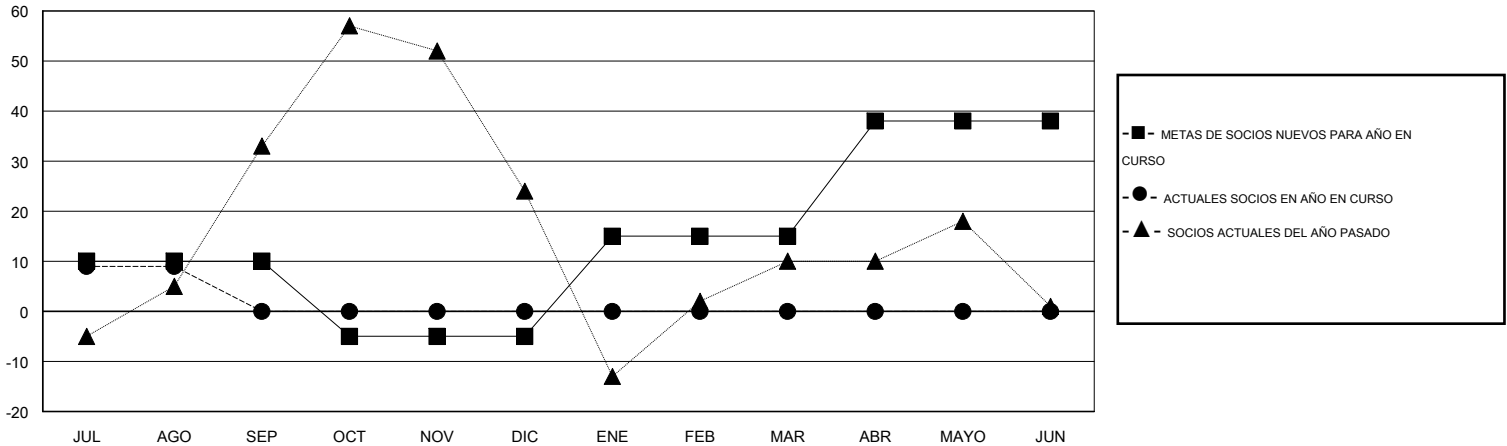

MONTHLY MEMBERSHIP PROGRESS REPORT

District B 8

Results as of: 9/30/2016

GMT: Joel Gómez Franco

UBICACIÓN MEXICO

GMT DE AE 3

Clubes					socios				
RESULTADOS DE 2016-2017					RESULTADOS DE 2016-2017				
TRIMESTRE	META DE CLUBES NUEVOS	NUEVOS CLUBES	CLUBES DADOS DE BAJA	GANANCIA/PÉRDIDA NETA	TRIMESTRE	META DE SOCIOS NUEVOS	SOCIOS FUNDADORES Y SOCIOS AÑADIDOS	SOCIOS DADOS DE BAJA	GANANCIA/PÉRDIDA NETA
JUL/AGO/SEP	1	0	0	0	JUL/AGO/SEP	10	64	64	0
OCT/NOV/DIC	0	0	0	0	OCT/NOV/DIC	-15	0	0	0
ENE/FEB/MAR	1	0	0	0	ENE/FEB/MAR	20	0	0	0
ABR/MAYO/JUN	1	0	0	0	ABR/MAYO/JUN	23	0	0	0

METAS Y CIFRA ACUMULATIVA DE CLUBES NUEVOS

METAS Y CIFRA ACUMULATIVA DE SOCIOS

CLUBES DADOS DE BAJA: 0

19 CLUBS OF 44 AÑADIERON 1 O MÁS SOCIOS NUEVOS

DISTRIBUCIÓN POR SEXO

MASCULINO 499 (46.20%)
FEMENINO 581 (53.80%)